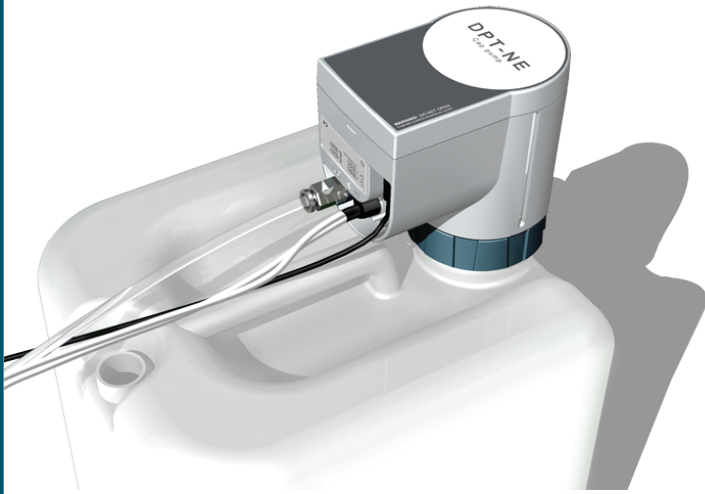

Home of

— INTELLIGENCE —
Cap Pumps

DPT-NE on helppokäyttöinen annostelupumppu kestävään annosteluun.

DPT-NE korkkipumpun ainutlaatuinen rakenne ja sisäänrakennetut ominaisuudet tarjoavat huolettoman ja ekonomisen puhdistusratkaisun erilaisiin sovelluksiin.

- ◆ DPT-NE Korkkipumpulla voidaan annostella erilaisia nestemäisiä kemikaaleja: happoja, emäksiä, bakteeriliuoksia, jne.
- ◆ Kompakti, kevyt ja kestävä rakenne.
- ◆ Helppo ja turvallinen käyttää, huoltovapaa.
- ◆ Ei sisällä mikroprosessoriin perustuvaa ohjausta.
- ◆ Ohjaus ulkoiselle ajastimella / kellokytkimellä.
- ◆ Helppo asentaa: DPT -korkkipumppu sopii suoraan 5-25L kanisteriin ja 200L tynnyriin.

DPT-NE korkkipumppu on erinomainen ratkaisu säiliöiden, viemäriputkien, keräily-yksiköiden sekä muiden kohteiden pitämiseen puhtaina ja huoltovapaina. DPT-NE pumpulla annostelet juuri oikean määrän kemikaalia, tarkasti ja ekonomisesti.

Helppo asentaa: Sopii suoraan
5-25L kanisteriin ja 200L tynnyriin.

Home of

— INTELLIGENCE —
Cap Pumps

InnTech on innovatiivinen suomalainen korkean teknologian suunnittelija joka valmistaa automatisoidut annostelijat, annostelupumput ja letkupumput liitännäiskomponentteineen erilaisiin sovelluksiin.