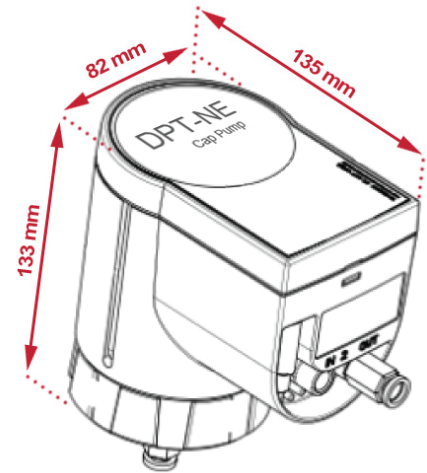

- ◆ DPT-NE Korkkipumpulla voidaan annostella erilaisia nestemäisiä kemikaaleja: happoja, emäksiä, bakteeriliuoksia, jne.
- ◆ Kompakti, kevyt ja kestävä rakenne.
- ◆ Helppo ja turvallinen käyttää, huoltovapaa.
- ◆ Ei sisällä mikroprosessoriin perustuvaa ohjausta.
- ◆ Ohjaus ulkoiselle ajastimella / kellokytkimellä.
- ◆ Helppo asentaa: DPT -korkkipumppu sopii suoraan 5-25L kanisteriin ja 200L tynnyriin.

DPT-NE korkkipumppu on erinomainen ratkaisu säiliöiden, viemäriputkien, keräily-yksiköiden sekä muiden kohteiden pitämiseen puhtaina ja huoltovapaina. DPT-NE pumpulla annostelet juuri oikean määrän kemikaalia, tarkasti ja ekonomisesti.

- ◆ Soveltuu happojen, emästen, bakteeriliuosten ym. pumppaamiseen
- ◆ Pumpun ominaisuudet:
 - pumpputyyppe: peristalttinen
 - kapasiteetti: 60 - 350 ml
 - ulkoinen syöttöletku: maks. pituus 100m, maks. nousu 25m
- ◆ Tehonsyöttö: 24Vdc / virrankulutus 0,2 ... 0,3 A
- ◆ Suojausluokka: IP 44
- ◆ Lämpötila-alue (käyttö/varastointi): 0 ... 55°C / -12 ... +65°C
- ◆ Ulkomitat ilman kanisteriletkua ja mahdollista anturisarjaa:
 - 135 x 82 x 133 mm
- ◆ paino: noin 1 kg

Helppo asentaa: Sopii suoraan
5-25L kanisteriin ja 200L tynnyriin.

Home of

— INTELLIGENCE —
Cap Pumps

InnTech on innovatiivinen suomalainen korkean teknologian suunnittelija joka valmistaa automatisoidut annostelijat, annostelupumput ja letkupumput liitännäiskomponentteineen erilaisiin sovelluksiin.