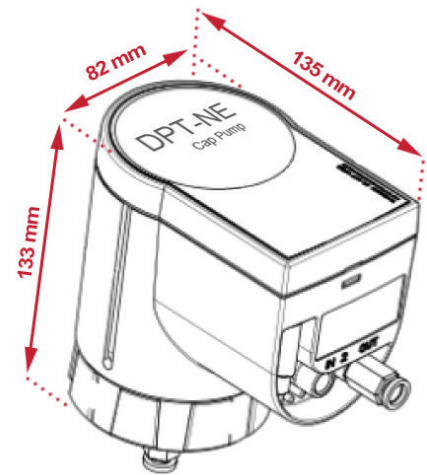

- ◆ DPT-NE Korkkipumpulla voidaan annostella erilaisia nestemäisiä kemikaaleja: happoja, emäksiä, bakteeriliuoksia, jne.
- ◆ Kompakti, kevyt ja kestävä rakenne
- ◆ Helppo ja turvallinen käyttää, huoltovapaa
- ◆ Ei sisällä mikroprosessoriin perustuvaa ohjausta
- ◆ Ohjaus ulkoiselle ajastimella / kellokytkimellä (timer)
- ◆ Helppo asentaa: DPT -korkkipumppu sopii suoraan 5-25L kanisteriin ja 200L tynnyriin

DPT-NE korkkipumppu on erinomainen ratkaisu säiliöiden, viemäriputkien, keräily-yksiköiden sekä muiden kohteiden pitämiseen puhtaina ja huoltovapaina. DPT-NE pumpulla annostelet juuri oikean määrän kemikaalia, tarkasti ja ekonomisesti.

- ◆ Soveltuu happojen, emästen, bakteeriliuosten ym. pumppaamiseen
- ◆ Pumpun ominaisuudet:
 - pumpputyyppi: peristalttinen
 - kapasiteetti: 60 - 350 ml
 - ulkoinen syöttöletku: maks. pituus 100m, maks. nousu 25m
- ◆ Tehonsyöttö: 24Vdc / virrankulutus 0,2 ... 0,3 A
- ◆ Suojausluokka: IP 44
- ◆ Lämpötila-alue (käyttö/varastointi): 0 ... 55°C / -12 ... +65°C
- ◆ Ulkomitat ilman kanisteriletkua ja mahdollista anturisarjaa:
 - 135 x 82 x 133 mm
- ◆ paino: noin 1 kg

Helppo asentaa: Sopii suoraan 5-25L kanisteriin ja 200L tynnyriin.

Home of

— INTELLIGENCE —
Cap Pumps

InnTech Europe on innovatiivinen suomalainen korkean teknologian suunnittelija joka valmistaa automatisoidut annostelijat, annostelupumput ja letkupumput liitännäiskomponentteineen erilaisiin sovelluksiin.