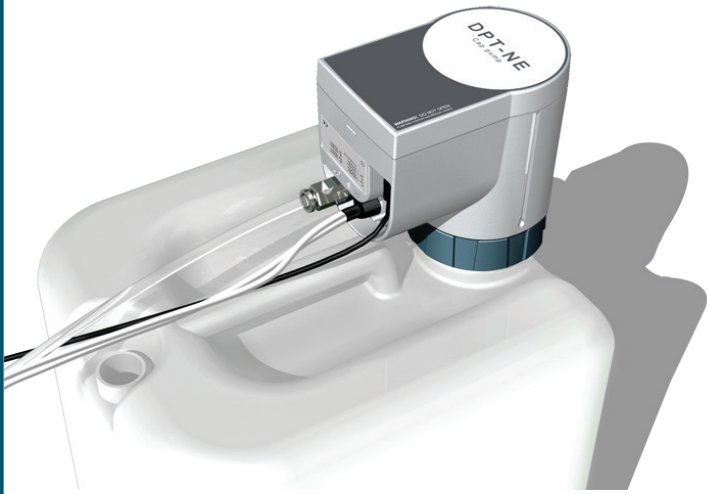

Home of

— INTELLIGENCE —
Cap Pumps

DPT-NE on helppokäyttöinen annostelupumppu kestävään annosteluun

DPT-NE korkkipumpun ainutlaatuinen rakenne ja sisäänrakennetut ominaisuudet tarjoavat huolettoman ja ekonomisen puhdistusratkaisun erilaisiin sovelluksiin.

- ◆ DPT-NE Korkkipumpulla voidaan annostella erilaisia nestemäisiä kemikaaleja: happoja, emäksiä, bakteeriliuoksia, jne.
- ◆ Kompakti, kevyt ja kestävä rakenne
- ◆ Helppo ja turvallinen käyttää, huoltovapaa
- ◆ Ei sisällä mikroprosessoriin perustuvaa ohjausta
- ◆ Ohjaus ulkoiselle ajastimella / kellokytkimellä (timer)
- ◆ Helppo asentaa: DPT -korkkipumppu sopii suoraan 5-25L kanisteriin ja 200L tynnyriin

DPT-NE korkkipumppu on erinomainen ratkaisu säiliöiden, viemäriputkien, keräily-yksiköiden sekä muiden kohteiden pitämiseen puhtaina ja huoltovapaina. DPT-NE pumpulla annostelet juuri oikean määrän kemikaalia, tarkasti ja ekonomisesti.

- ◆ Soveltuu happojen, emästen, bakteeriliuosten ym. pumppaamiseen
- ◆ Pumpun ominaisuudet:
 - pumpputyyppi: peristalttinen
 - kapasiteetti: 60 - 350 ml
 - ulkoinen syöttöletku: maks. pituus 100m, maks. nousu 25m
- ◆ Tehonsyöttö: 24Vdc / virrankulutus 0,2 ... 0,3 A
- ◆ Suojausluokka: IP 44
- ◆ Lämpötila-alue (käyttö/varastointi): 0 ... 55°C / -12 ... +65°C
- ◆ Ulkomitat ilman kanisteriletkua ja mahdollista anturisarjaa:
 - 135 x 82 x 133 mm
- ◆ paino: noin 1 kg